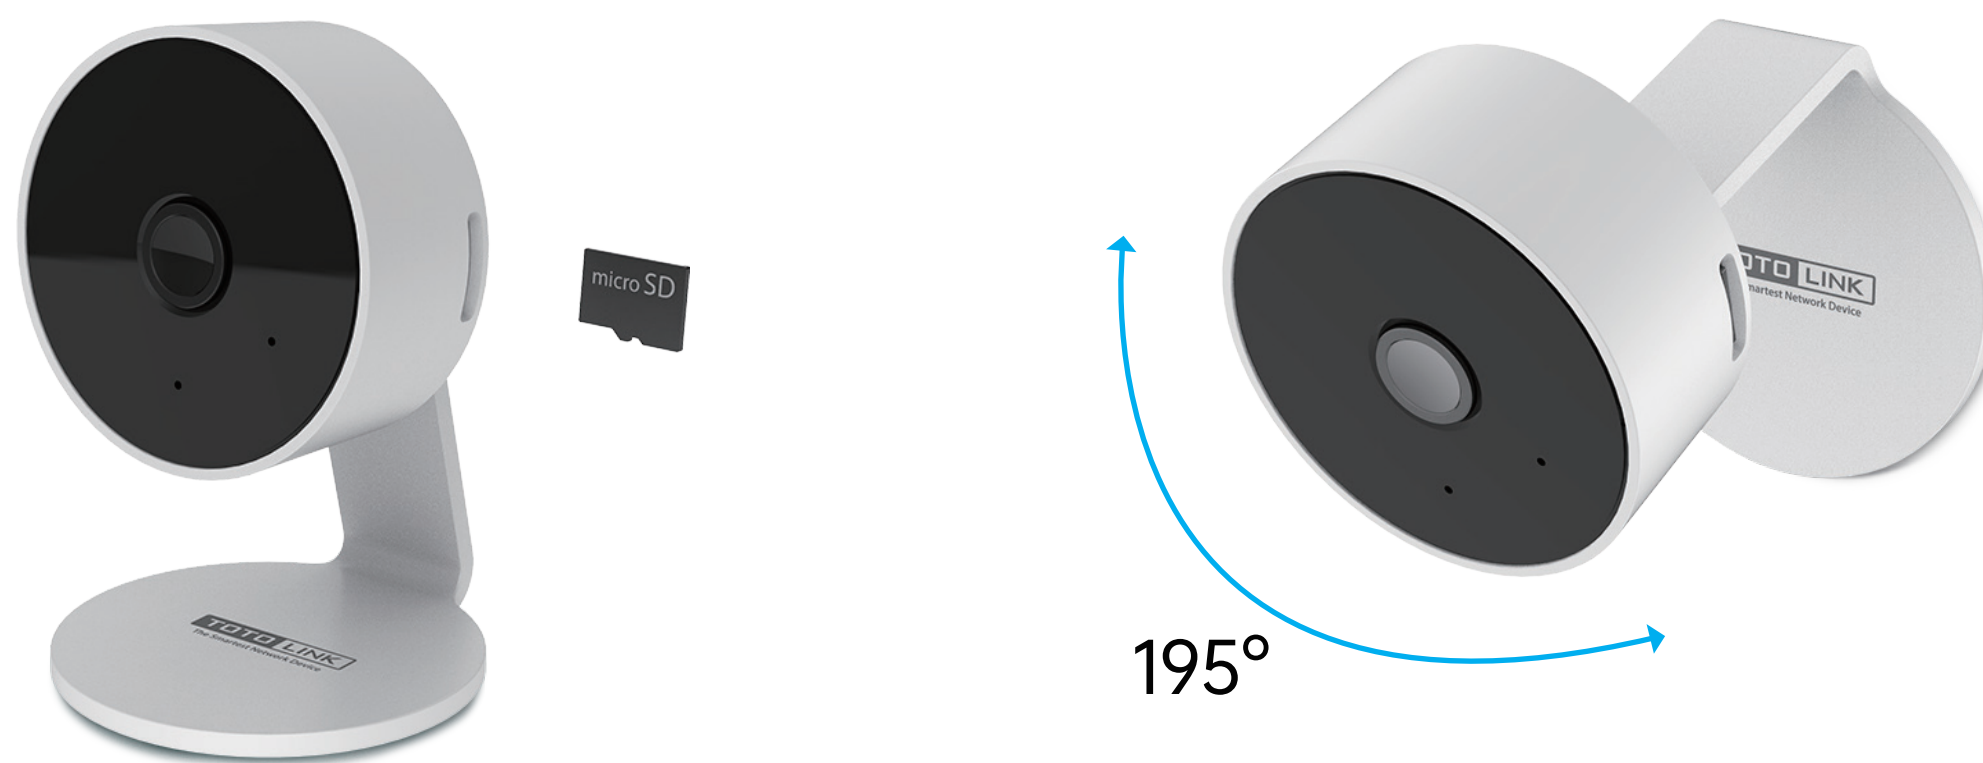

# Camera thông minh

TOTOLINK C1 là camera thông minh đặc biệt được thiết kế bảo vệ an ninh gia đình, với ống kính trang bị khẩu độ F2.1 độ phân giải lên đến 2MP (1080P), kèm theo camera có chức năng nhìn ban đêm và chức năng xoay hai chiều.

C1

Full HD

Đàm thoại 2 chiều

Phát hiện chuyển động

Dịch vụ đám mây

Mã hóa ID

Hồng ngoại IR

Thẻ nhớ lưu trữ SD

# Tổng quan

TOTOLINK C1 là camera thông minh được chế tạo đặc biệt cho an ninh gia đình, được trang bị camera 1080P với chức năng quan sát ban đêm và chức năng thoại hai chiều. Nó có thể được điều khiển thông qua Wi-Fi để kết nối truy cập xem camera trong thời gian thực trên điện thoại của bạn.

Sản phẩm này hỗ trợ đàm thoại hai chiều thời gian thực, liên lạc mọi lúc, mọi nơi. Ống kính truyền tải sắc nét với 2 triệu điểm ảnh, đem đến trải nghiệm hình ảnh chất lượng cao. Góc rộng 93° HD, không có điểm mù trong tầm nhìn. Tầm nhìn ban đêm hồng ngoại nâng cao 10m, ban đêm rõ nét như nhau.