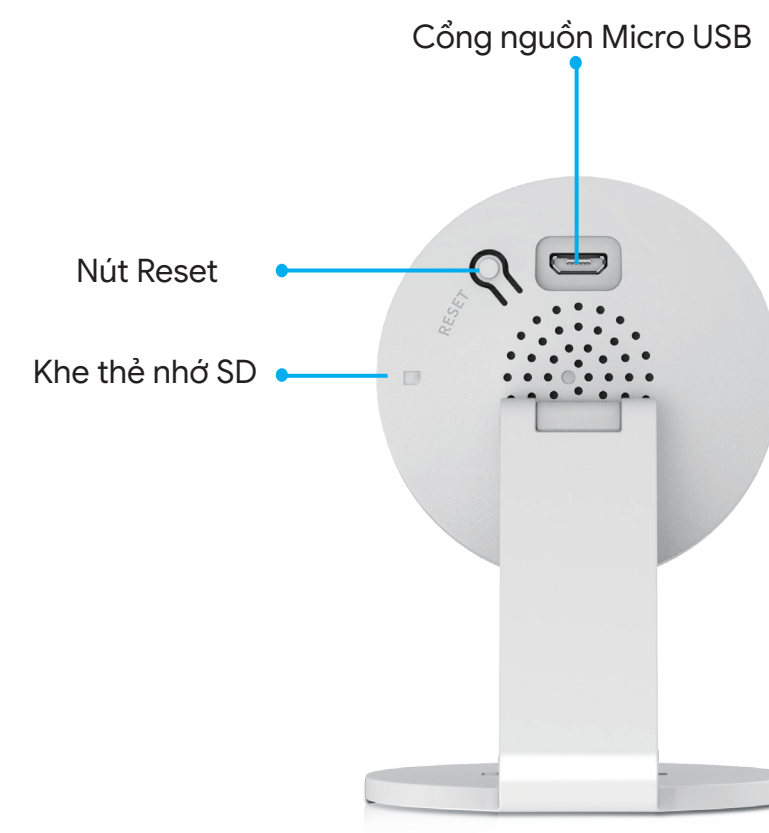

C1

Full HD

Đàm thoại 2 chiều

Phát hiện chuyển động

Dịch vụ đám mây

Mã hóa ID

Hồng ngoại IR

Thẻ nhớ lưu trữ SD

# Tổng quan

TOTOLINK C1 là camera thông minh được chế tạo đặc biệt cho an ninh gia đình, được trang bị camera 1080P với chức năng quan sát ban đêm và chức năng thoại hai chiều. Nó có thể được điều khiển thông qua Wi-Fi để kết nối truy cập xem camera trong thời gian thực trên điện thoại của bạn.

Sản phẩm này hỗ trợ đàm thoại hai chiều thời gian thực, liên lạc mọi lúc, mọi nơi. Ống kính truyền tải sắc nét với 2 triệu điểm ảnh, đem đến trải nghiệm hình ảnh chất lượng cao. Góc rộng 93° HD, không có điểm mù trong tầm nhìn. Tầm nhìn ban đêm hồng ngoại nâng cao 10m, ban đêm rõ nét như nhau.

# Tính năng

- Full HD 1080P, thấu kính trong rõ, trải nghiệm hình ảnh chất lượng cao.
- Góc nhìn rộng 93° HD, cho khả năng nhìn toàn cảnh tốt hơn.
- Tầm nhìn hồng ngoại ban đêm nâng cao 10m, rõ nét cả ngày lẫn đêm.
- Hỗ trợ phát hiện chuyển động, báo động thời gian thực đẩy qua APP.
- Hỗ trợ đàm thoại hai chiều ở mọi lúc mọi nơi.
- Xem nhiều camera trên cùng một màn hình, có góc nhìn toàn cảnh.
- Thẻ TF cho phép ghi âm mà không cần mạng, lưu trữ đám mây bảo mật và an toàn.
- Bảo mật mã hóa luồng ID video, ngăn chặn truy cập ẩn danh từ bên ngoài.
- Lắp đặt trên trần / treo tường / đặt trên mặt phẳng, đa dạng hóa môi trường lắp đặt.