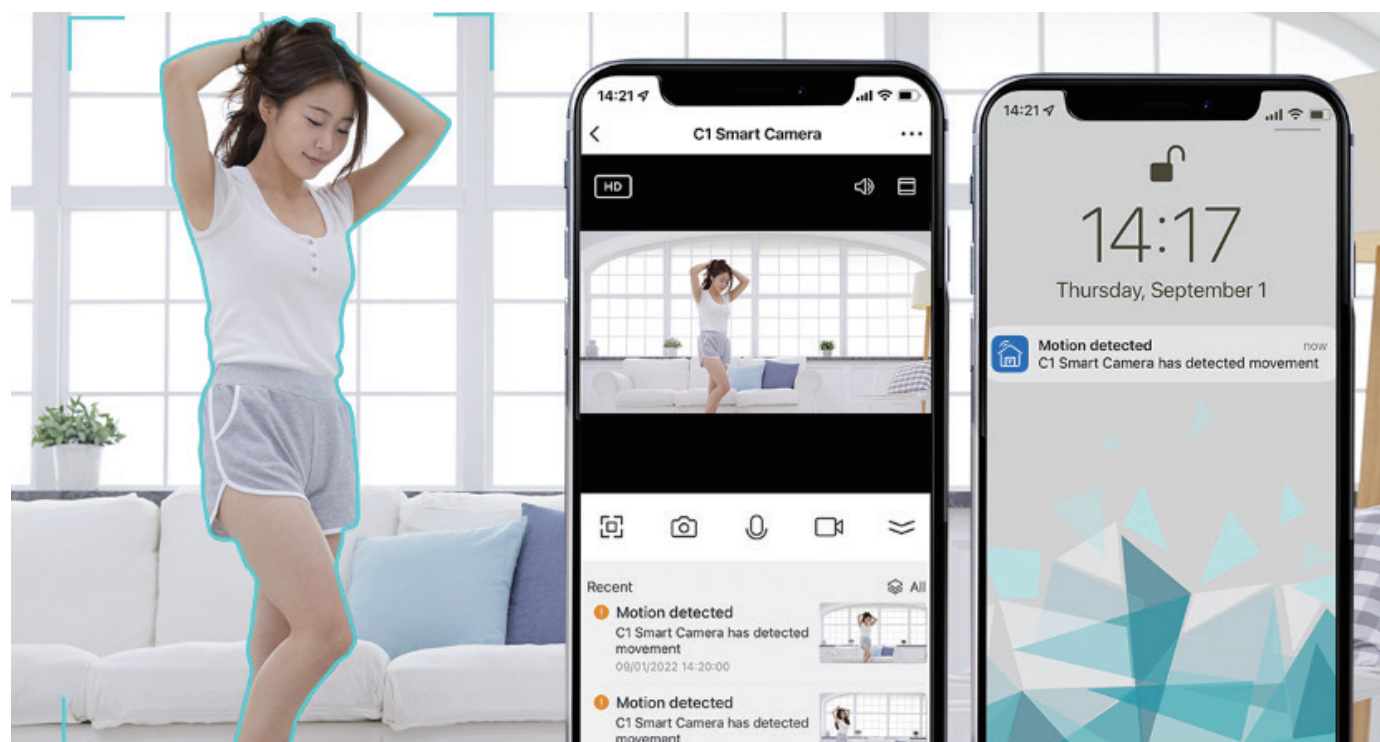

Đặc điểm nổi bật

Phát hiện chuyển động thông minh

Dựa trên các thuật toán học sâu của AI, khi phát hiện chuyển động của người hoặc vật thể, APP sẽ cảnh báo theo thời gian thực và lưu video vào thẻ nhớ hoặc lưu trữ đám mây.

Đàm thoại 2 chiều

Bạn có thể xem giám sát từ xa thông qua APP điện thoại di động và thực hiện cuộc gọi hai chiều, thật dễ dàng và thuận tiện.